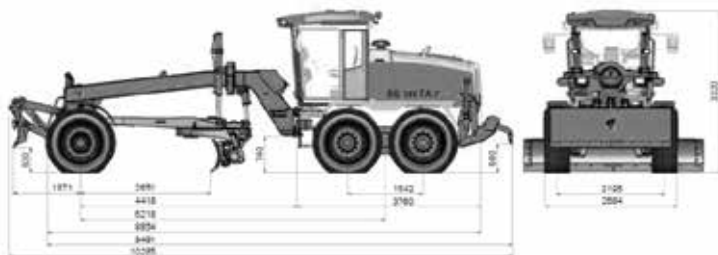

### > MOTONIVELADORA BG 120

A BG 120 é uma máquina da classe das 14 toneladas com uma potência de 139HP indicada para todos os trabalhos municipais, de prevenção de incêndios, limpeza de valetas e de taludes laterais.

### > MOTONIVELADORA BG 180

A BG 180 é uma máquina da classe das 19 toneladas, indicada para obras municipais, zonas industriais, construção, abertura ou alargamento de estradas florestais, caminhos rurais (prevenção de incêndios). Nivelamento de grandes terrenos agrícolas e exploração de minas a céu aberto.

MOTONIVELADORAS (Modelos)	POTÊNCIA (Hp)	LAMINA (comprimento - m)	TRACÇÃO	PESO (Kg)
BG 120 T6	139	3,35	6x4 ou 4x4	14000
BG 180 T7	205	3,66	6x4 ou 6x6	19000

**José Ruela, Lda.**

Estrada de Manique, 19 - 1750-166 Lisboa  
Tel.: 217 542 320 (Chamada para rede fixa nacional)