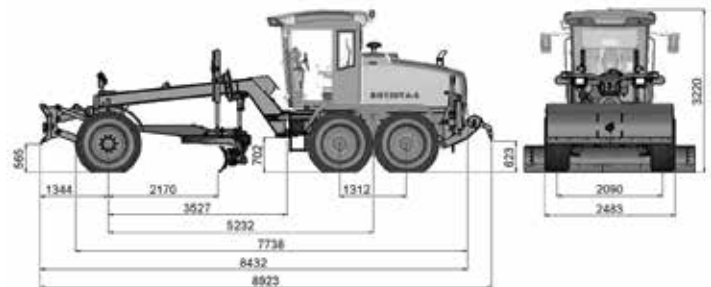

### > MOTONIVELADORA BG 120

A BG 120 é uma máquina da classe das 14 toneladas com uma potência de 139HP indicada para todos os trabalhos municipais, de prevenção de incêndios, limpeza de valetas e de taludes laterais.

### > MOTONIVELADORA BG 180

A BG 180 é uma máquina da classe das 19 toneladas, indicada para obras municipais, zonas industriais, construção, abertura ou alargamento de estradas florestais, caminhos rurais (prevenção de incêndios). Nivelamento de grandes terrenos agrícolas e exploração de minas a céu aberto.

MOTONIVELADORAS (Modelos)	POTÊNCIA (Hp)	LAMINA (comprimento - m)	TRACÇÃO	PESO (Kg)
BG 120 T6	139	3,35	6x4 ou 4x4	14000
BG 180 T7	205	3,66	6x4 ou 6x6	19000

**José Ruela, Lda.**

Estrada de Manique, 19 - 1750-166 Lisboa  
Tel.: 217 542 320 (Chamada para rede fixa nacional)